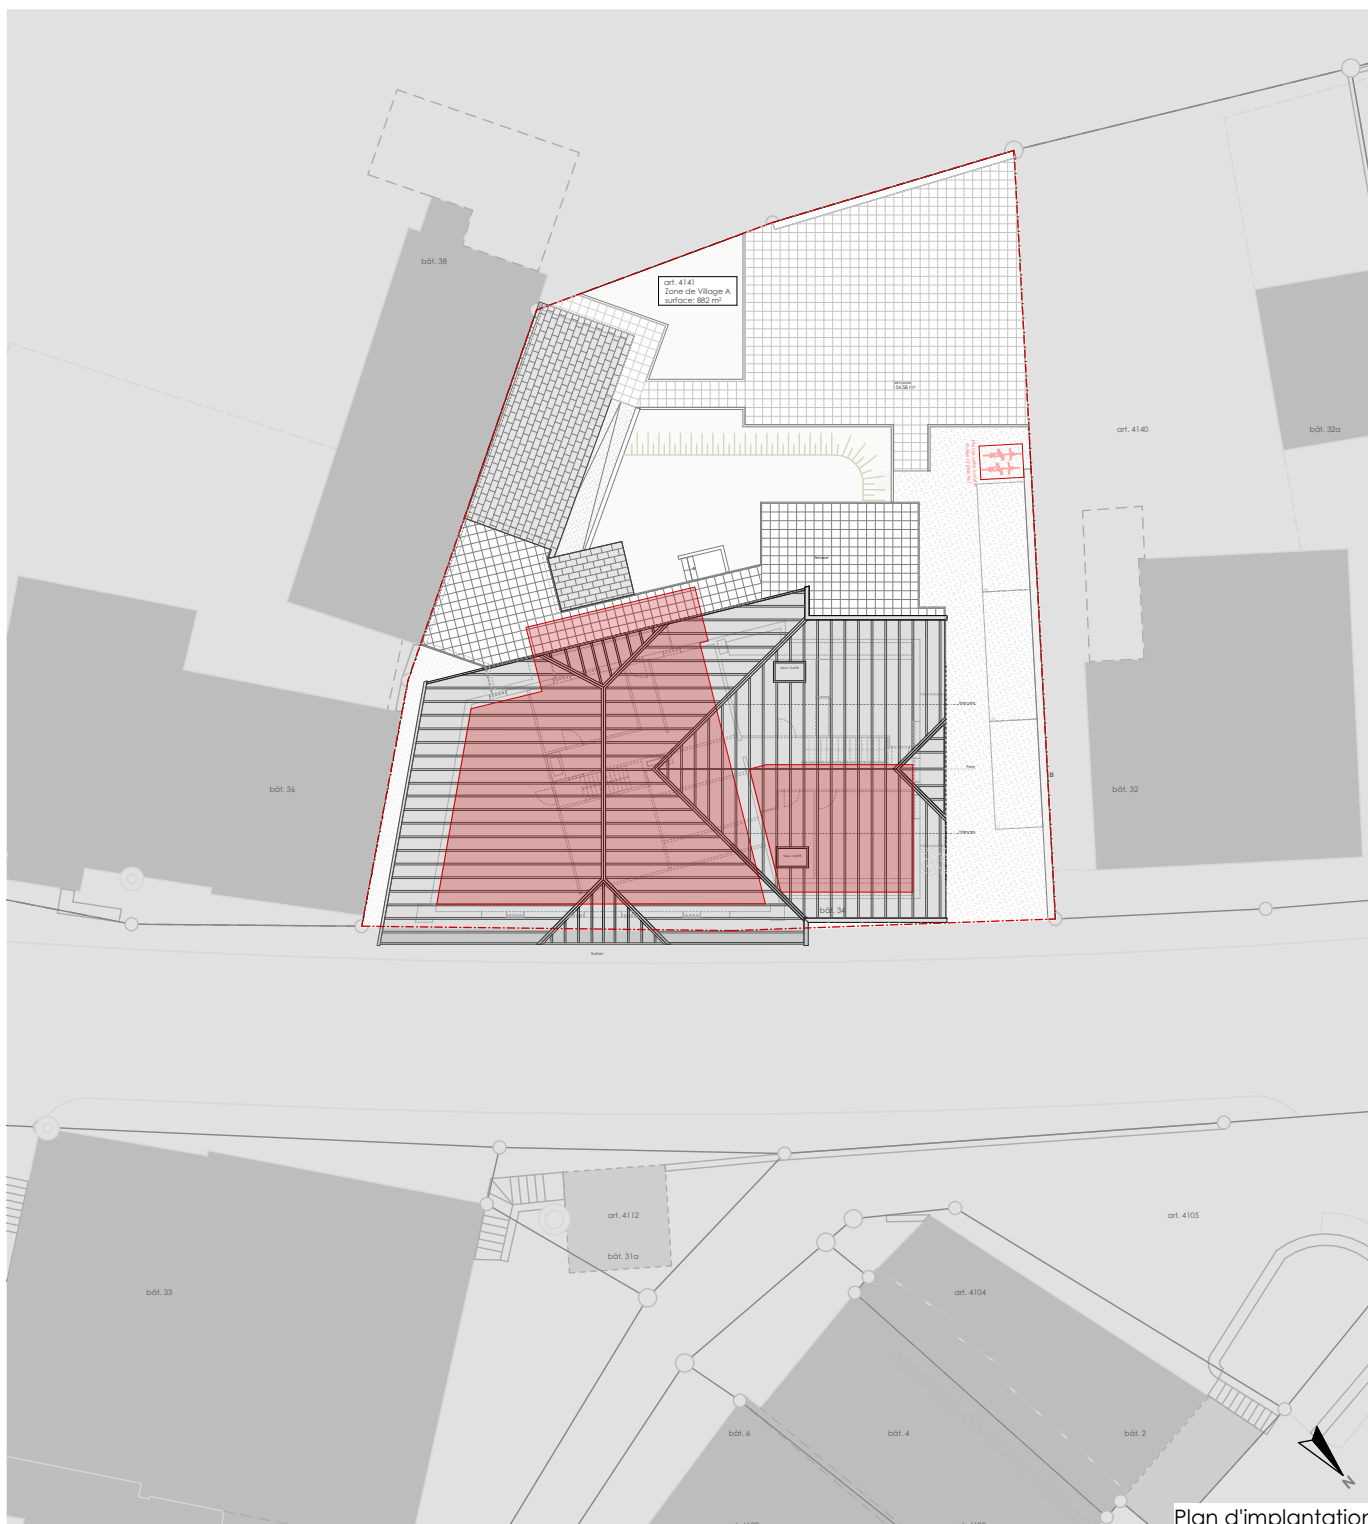

## Plan de Situation

### 768 ARCA - 3000

Dessin original  
Format et échelle :

ROD - 13.03.2026  
A4 - 1/350

768 ARCA - 3000 MAE.pln

Architecte :

Maître de l'ouvrage :

Plan d'implantation